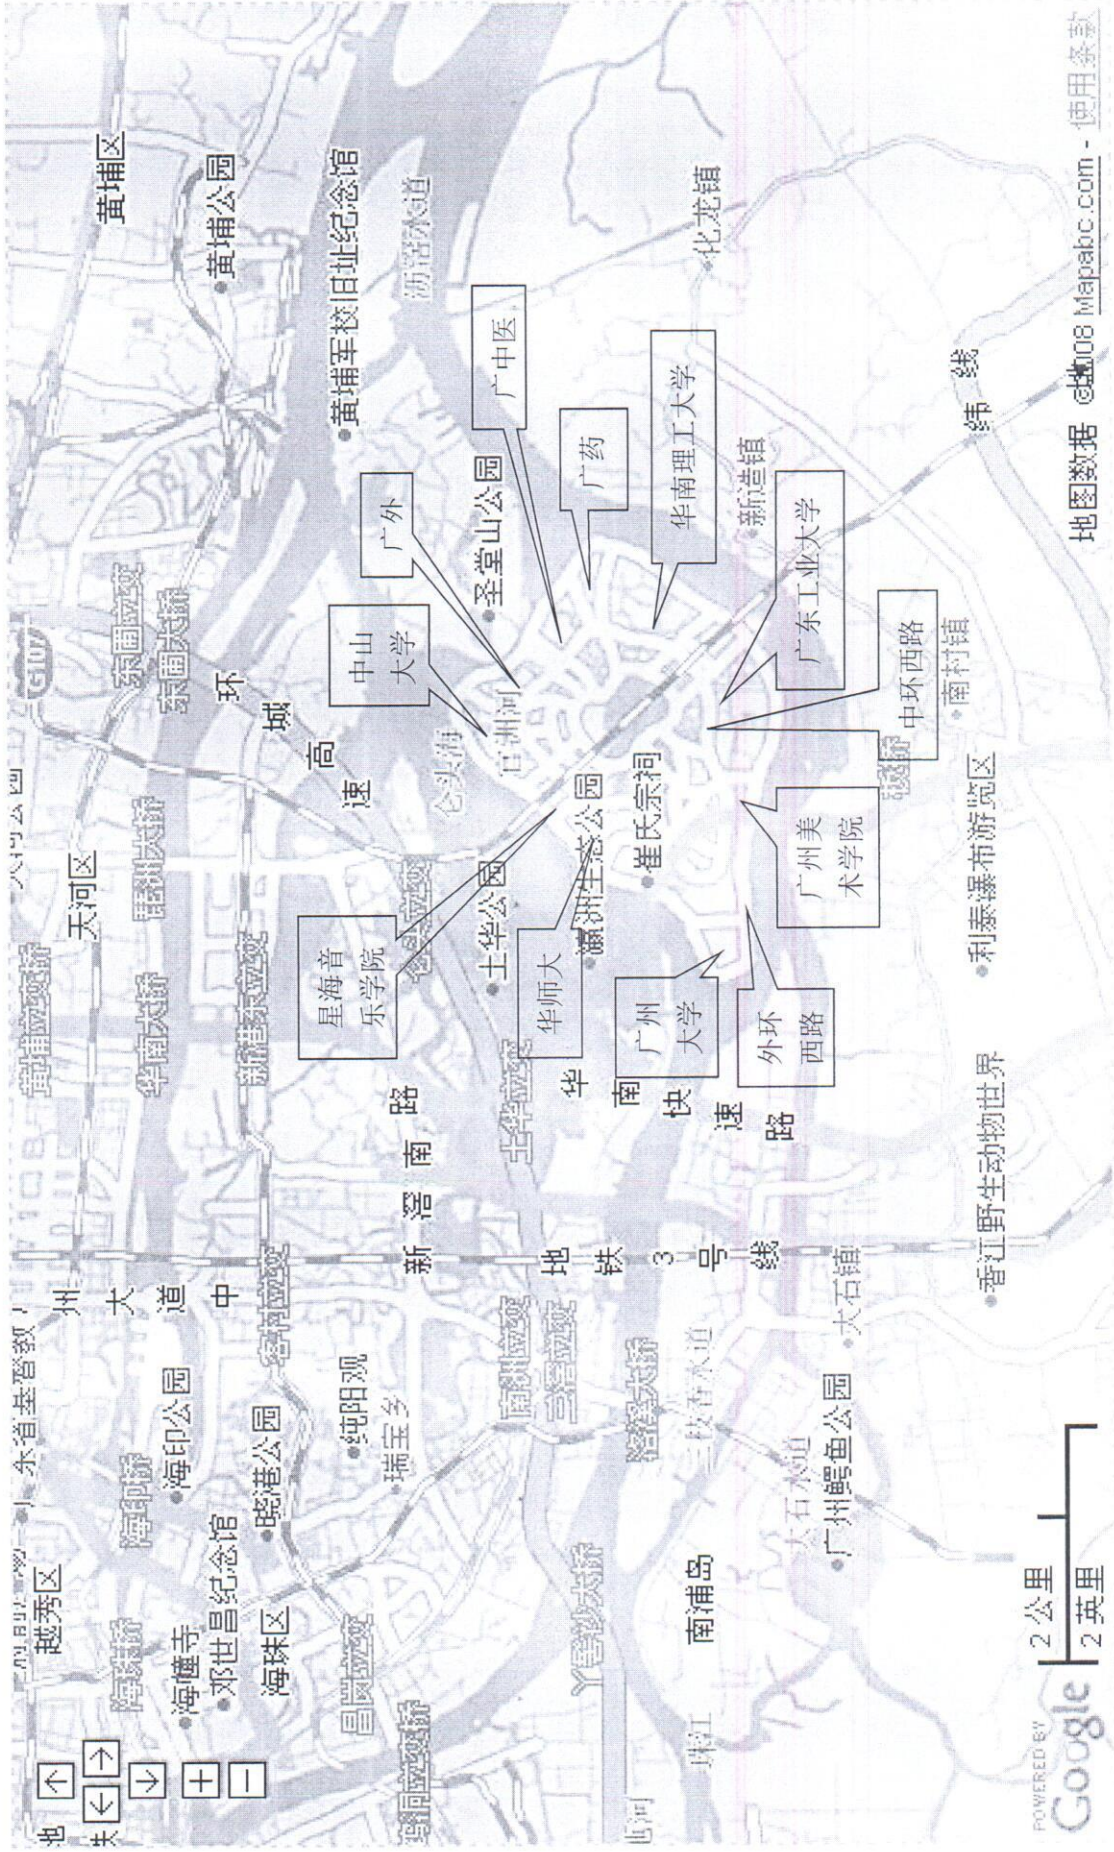

广东省环境保护产业协会

2015年11月16日

附件 1:

2016 届毕业生广东省环保企业招聘会交通指引

地铁:

四号线坐到大学城南站 D 出口——乘坐 382 公交车——广大公寓站。

自驾车:

仑头收费站——南沙港快线——大学城收费站——广州大学

公交车: 可搭乘 B25 路、801 路、大学城专线 1、3、4 线、35 路、565 路、310 路、番 52 路到“广大公寓”站。

注: 更详细的交通指引请上广州公交网 (www.gz-bus.com) 查询。

地图数据 ©2008 Mapabc.com - 使用条款

广州大学主校园

The Campus Map of Guangzhou University
设计：地理科学学院 03 级 张志材 指导：陈健飞 陈颖彪